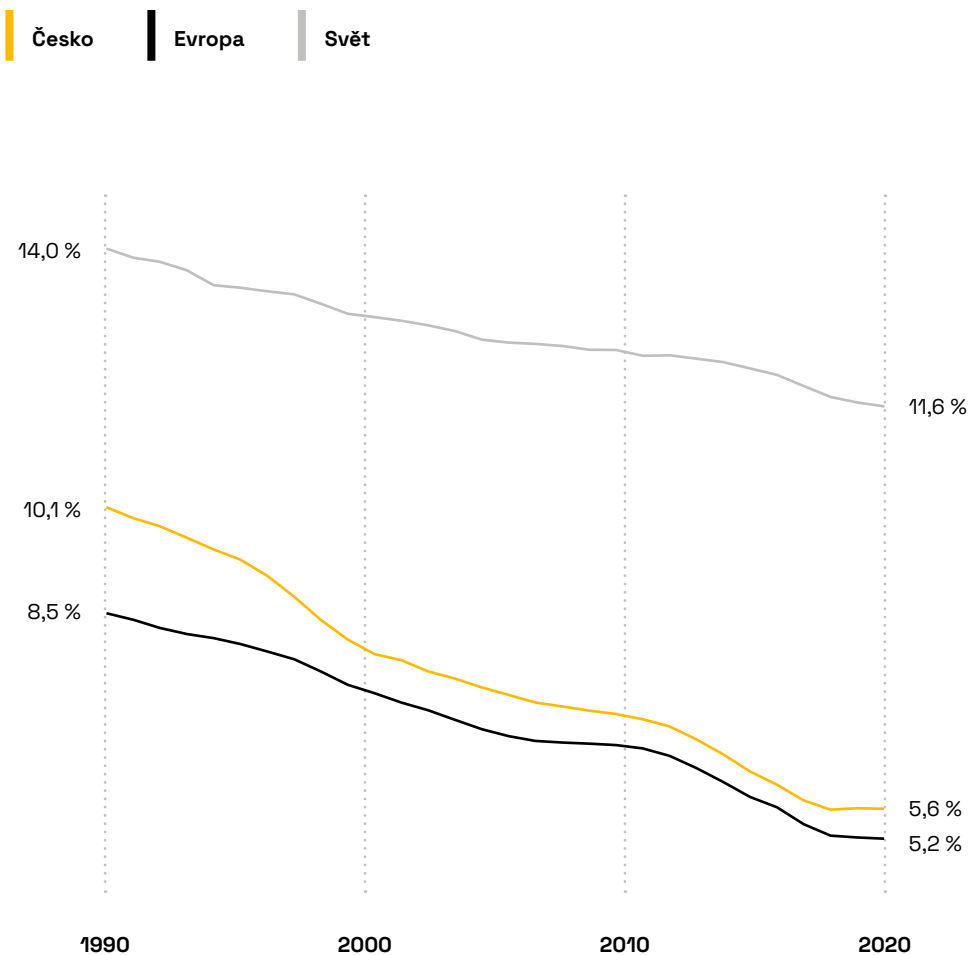

Dlouhodobé trendy v úmrtích připisovaných znečištění ovzduší ve světě, v Evropě a v Česku v letech 1990–2019

Podíl úmrtnosti, kterou lze připsat znečištěnému ovzduší se v posledních třech dekádách celosvětově snižuje.

Podíl úmrtí (v %) připisovaný znečištění ovzduší

Podíl úmrtí na 100 000 obyvatel dle příčiny znečištění