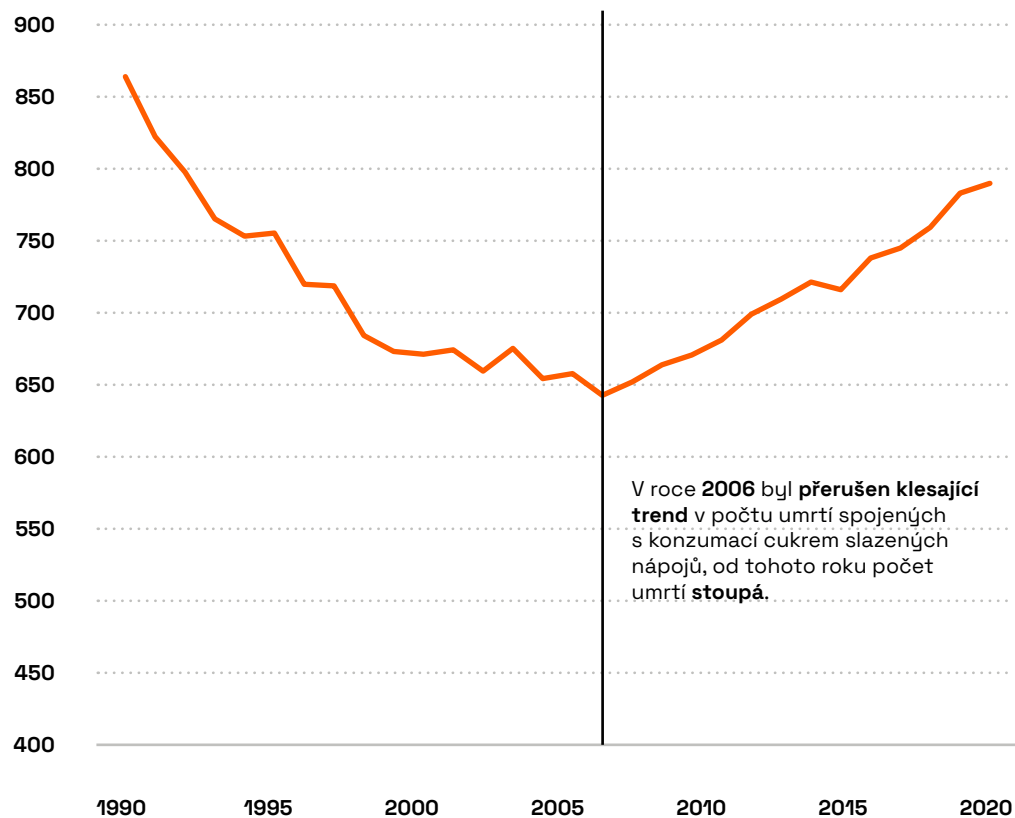

Vliv nápojů slazených cukrem na úmrtí a roky prožité se zdravotním postižením v Česku

Graf zachycuje počet úmrtí mezi lety 1990 a 2019 a trend znázorňující počet let prožitých se zdravotním postižením.

Počet úmrtí

Počet let prožitých se zdravotním postižením