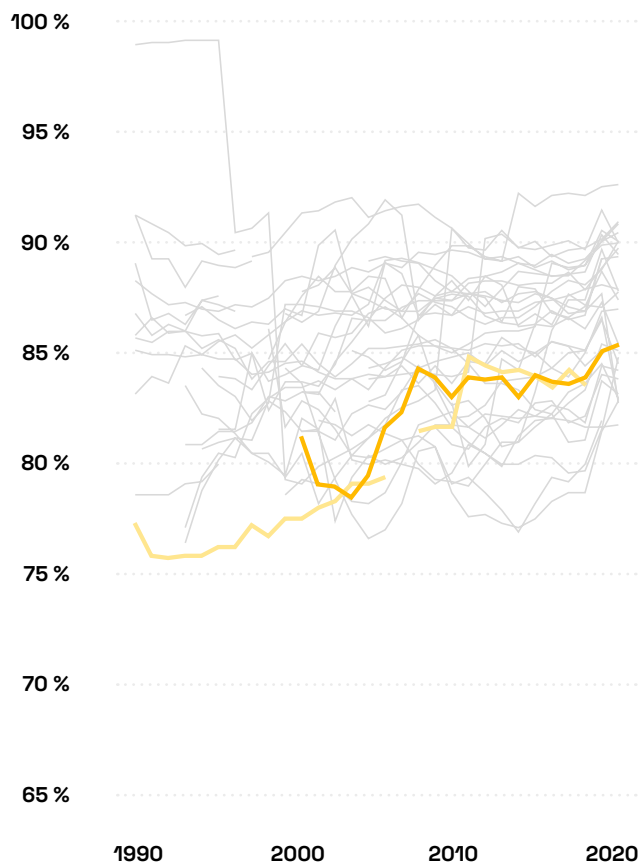

Přehled zaměstnanců vykonávajících noční směny v Evropské unii v letech 1991–2021

Dlouhodobé trendy v podílu pracovníků vykonávajících noční směny často, někdy či nikdy.

Česko | Spojené království | Ostatní země

Nikdy