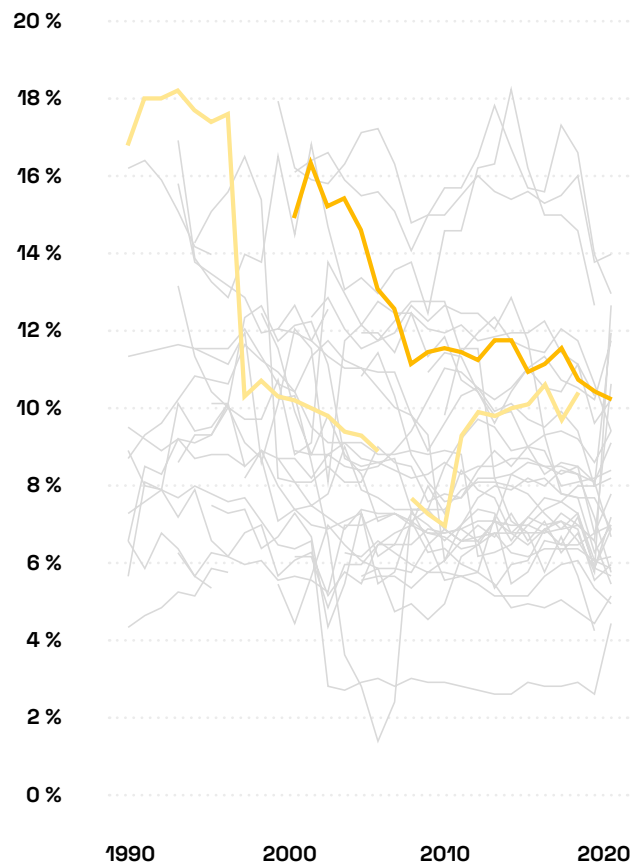

Přehled zaměstnanců vykonávajících noční směny v Evropské unii v letech 1991–2021

Dlouhodobé trendy v podílu pracovníků vykonávajících noční směny často, někdy či nikdy.

Česko | Spojené království | Ostatní země

Nikdy

Někdy

Obvykle