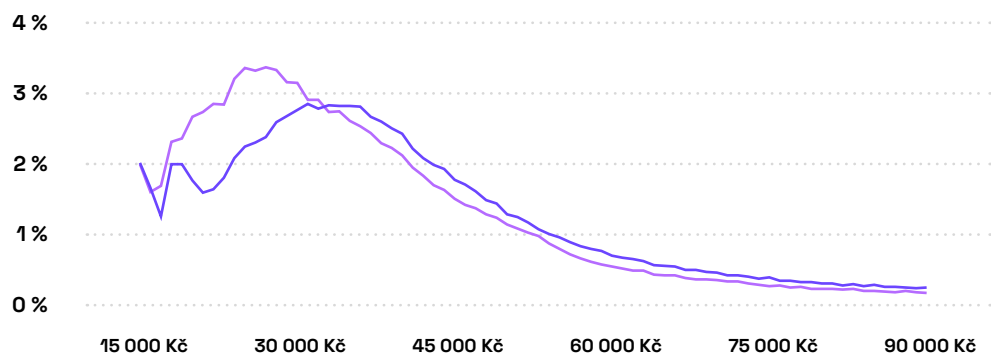

Příjmové nerovnosti mezi pohlavími v Česku

V Česku přetrvávají nerovnosti v zaměstnanosti a příjmech mužů a žen.

Podíl zaměstnaných žen a mužů dle věkové skupiny v Česku v roce 2018

Četnosti mezd českých žen a mužů podle částky v roce 2021