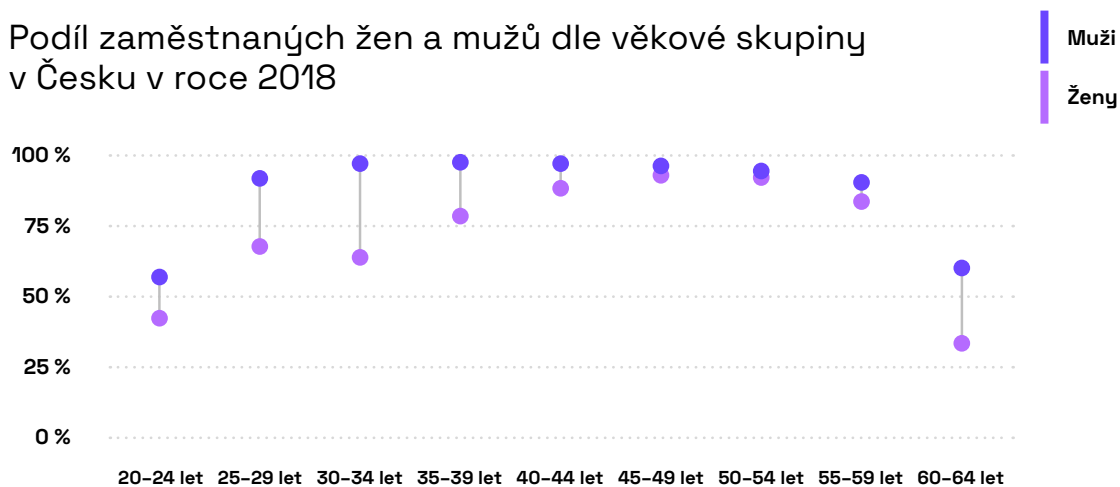

Příjmové nerovnosti mezi pohlavími v Česku

V Česku přetrvávají nerovnosti v zaměstnanosti a příjmech mužů a žen.

Podíl zaměstnaných žen a mužů dle věkové skupiny v Česku v roce 2018

Četnosti mezd českých žen a mužů podle částky v roce 2021