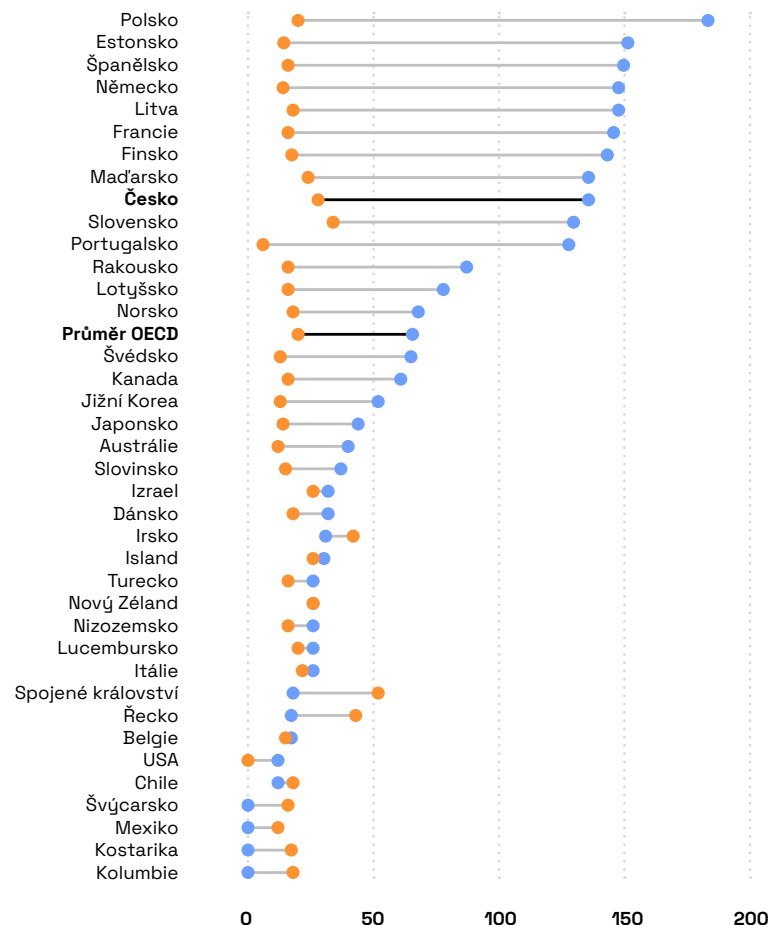

# Mateřská a rodičovská dovolená ve vybraných zemích OECD v roce 2022

Infografika vyobrazuje délku mateřské a rodičovské dovolené a podíl celkových státních výdajů na mateřskou a rodičovskou dovolenou a vzdělávání a péči v raném dětství ve vybraných zemích OECD.

## Počet týdnů placené mateřské dovolené a rodičovské dovolené s ochranou zaměstnání

**Placená mateřská dovolená**

**Rodičovská dovolená s ochranou zaměstnání**