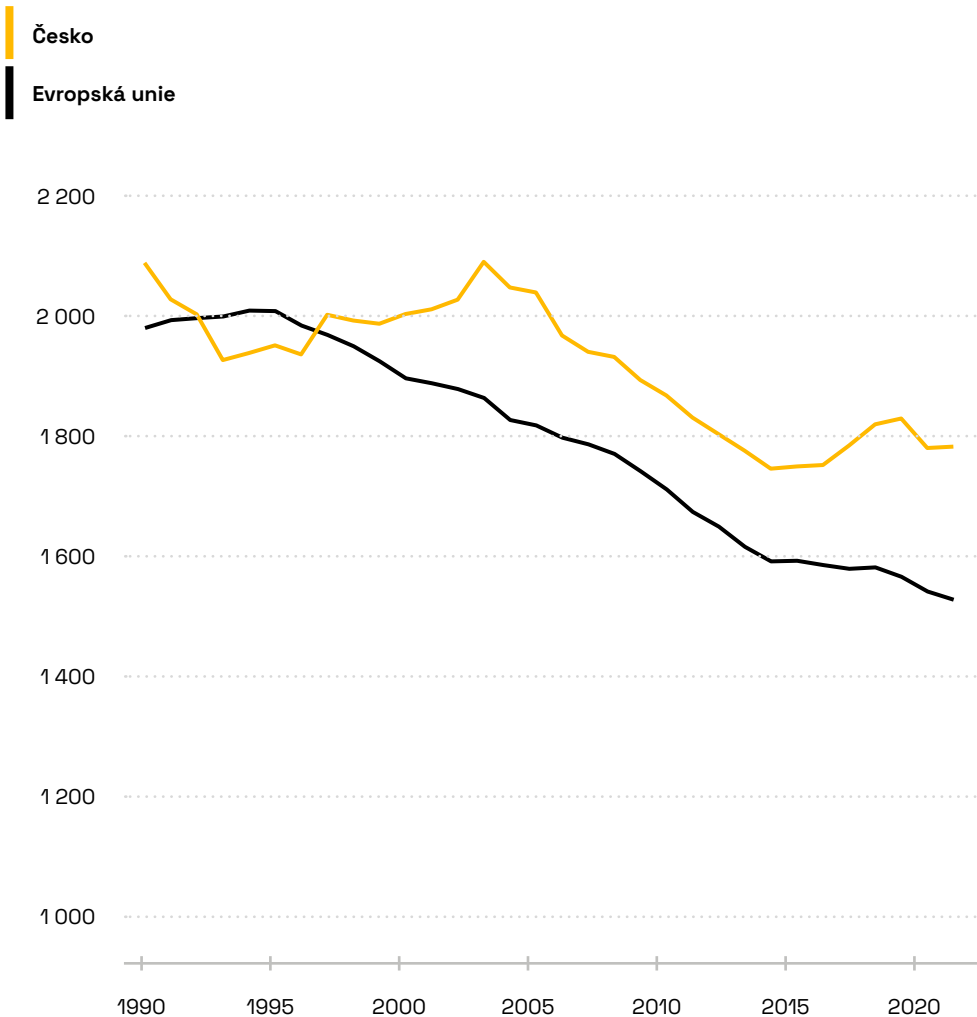

# Roky ztracené předčasnými úmrtími (YLL) a roky života s postižením (DALY) v Česku a v Evropské unii 1990–2021

Roky života s postižením (ukazatel DALY) v důsledku vysoké konzumace alkoholu v letech 1990–2021

Roky života s postižením (ukazatel DALY) na litr v roce 2021, na 100 000 obyvatel, vybrané evropské země